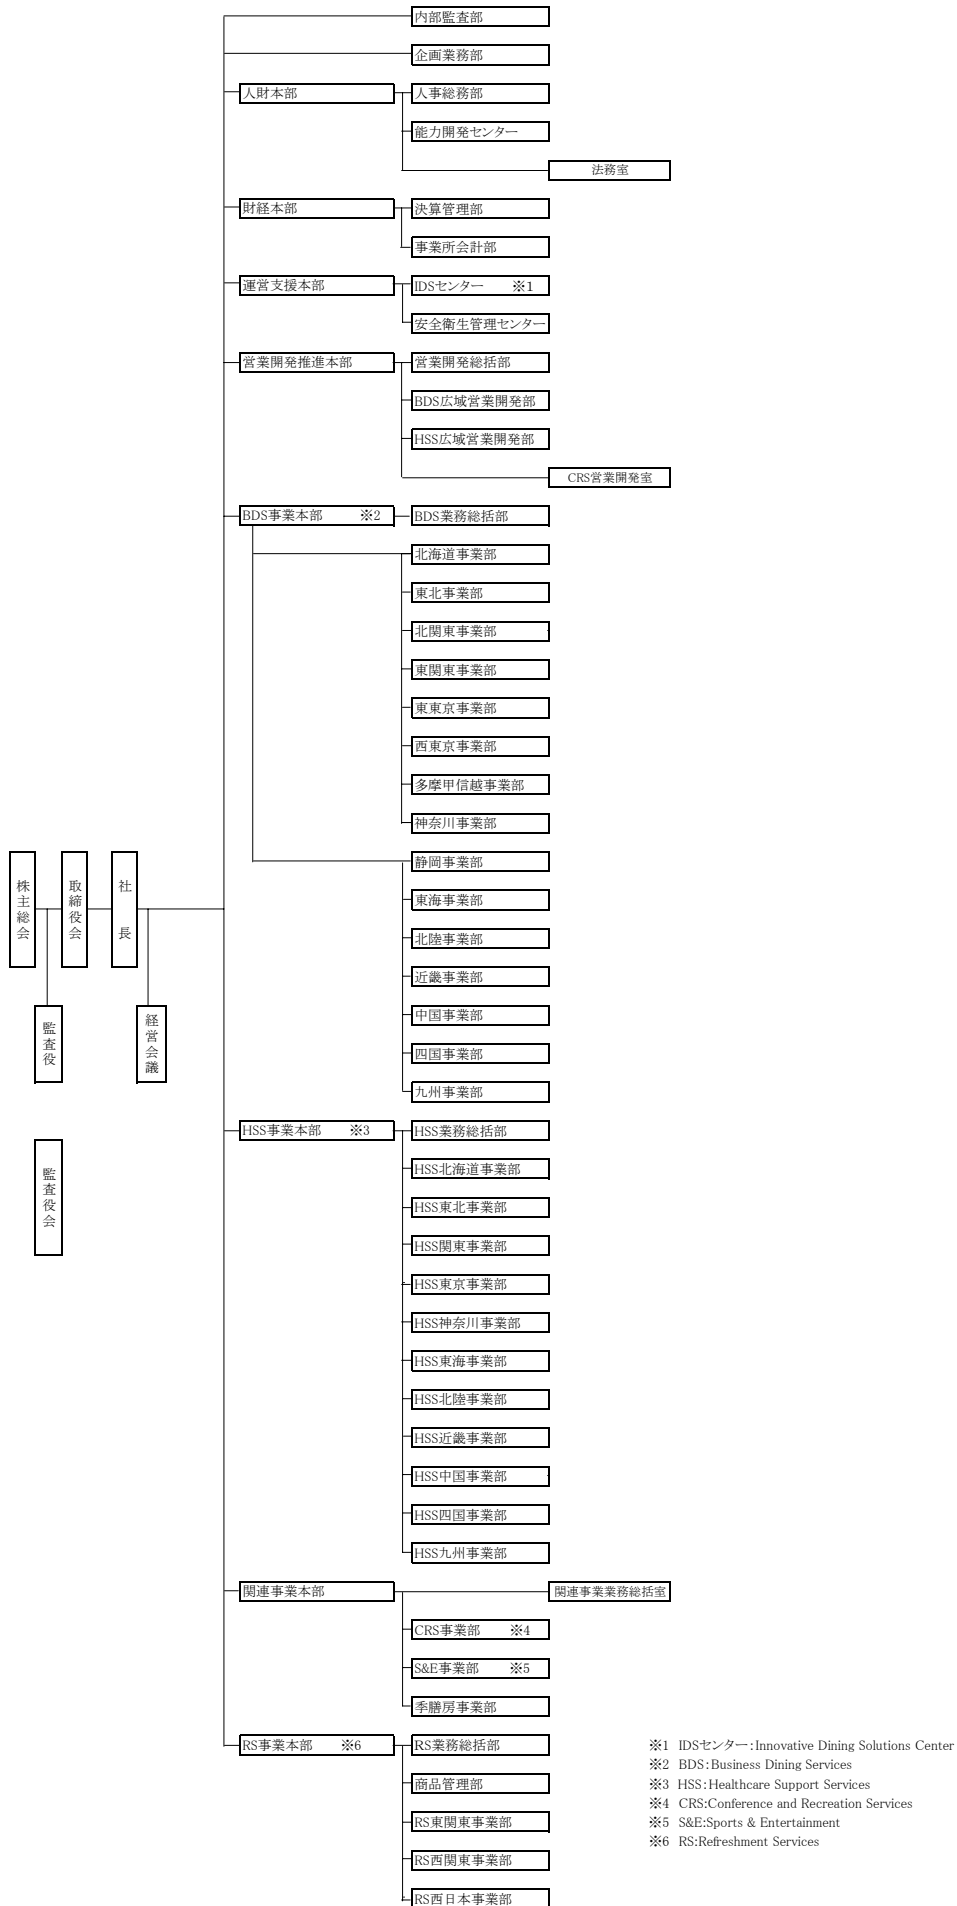

エームサービス株式会社 組織図 (平成19年11月1日付)

※1 IDSセンター: Innovative Dining Solutions Center  
 ※2 BDS: Business Dining Services  
 ※3 HSS: Healthcare Support Services  
 ※4 CRS: Conference and Recreation Services  
 ※5 S&E: Sports & Entertainment  
 ※6 RS: Refreshment Services